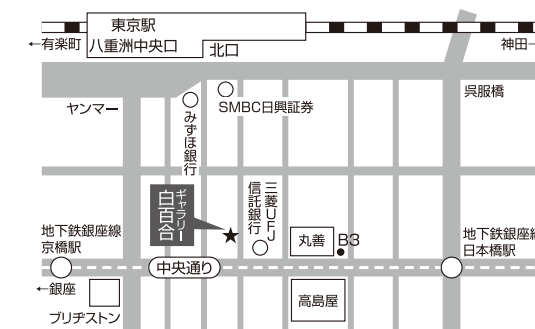

高嶋 仁 先生 (あいうえお順) 遺作

2015年 1月26日(月)～31日(土)

初日:1月26日(月) オープニングパーティ16:00より
11:00～18:30 最終日:11:00～17:00

会場／ギャラリー白百合

東京都中央区日本橋3丁目2番6号 岩上ビル1F
電話03-3271-3600

主催／東虹会 後援／縣陵東京同窓会

東京駅八重洲北口より徒歩5分 地下鉄銀座線日本橋駅B3出口より1分

《実行委員連絡先》：中村茂幸
〒123-0864 足立区鹿浜7-26-15 802 Tel.090-2752-1260

○印の日に会場におります

| | 26日(月) | 27日(火) | 28日(水) | 29日(木) | 30日(金) | 31日(土) |
|---------|--------|--------|--------|--------|--------|--------|
| 11～15時 | ○ | | | | | |
| 15～18時半 | ○ | | | | | |